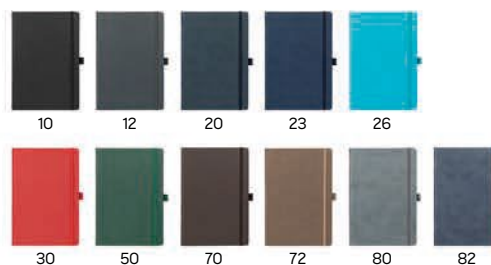

Dallas 34.474

NOTES A5

Knjižni blok: odštampan na krem ofsetnom 80 g/m² papiru, 192 strane sa linijama
 Materijal za oblaganje korice: termoosetljiva eko koža Dimenzija: 14.4 x 21.4 cm Pakovanje: 20
 Preporučena štampa: sito, digitalna štampa, suvi žig, laserska gravura