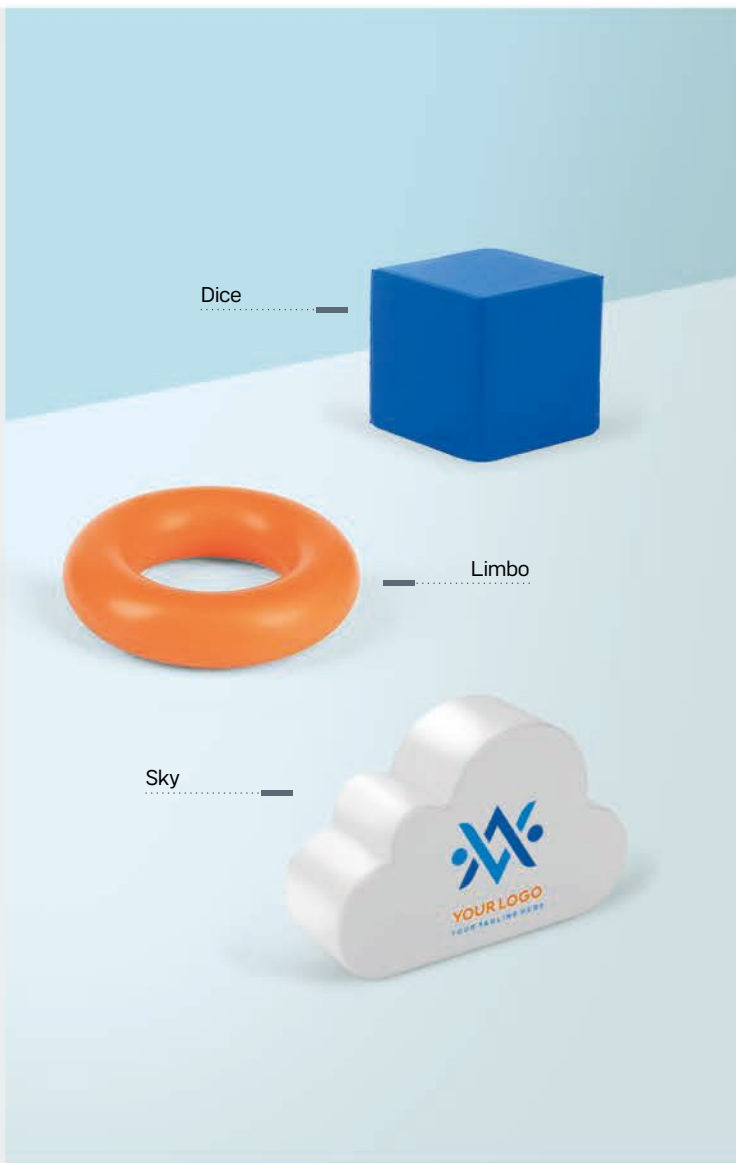

Puzzle A3-228 34.554.90

SLAGALICA ZA SUBLIMACIJU, 228 DELOVA
Dimenzija: 39.3 x 28.2 cm Pakovanje: 75/1
Preporučena štampa: sublimacija

10 20 90 30

Dice 32.328

ANTISTRES PROIZVOD

Materijal: poliuretan Dimenzija: 4 x 4 x 4 cm Pakovanje: 250/50
Preporučena štampa: tampon, digitalna štampa

10 20 30 60 90 53

Limbo 32.337

ANTISTRES PROIZVOD

Materijal: poliuretan Dimenzija: Ø 7 x 1,8 cm Pakovanje: 250/50
Preporučena štampa: tampon, digitalna štampa

90 23

Sky 32.327

ANTISTRES PROIZVOD

Materijal: poliuretan Dimenzija: 8 x 5 x 2,5 cm Pakovanje: 250/50
Preporučena štampa: tampon, digitalna štampa