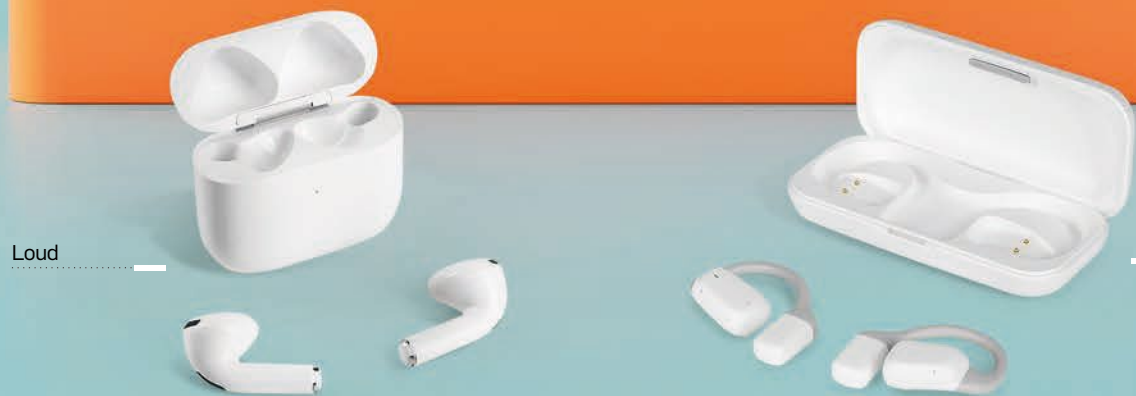

Bežične

STEREO SLUŠALICE

Voice 2

Becker

Loud

Sing

Voice 2 38.096

BEŽIČNE STEREO SLUŠALICE