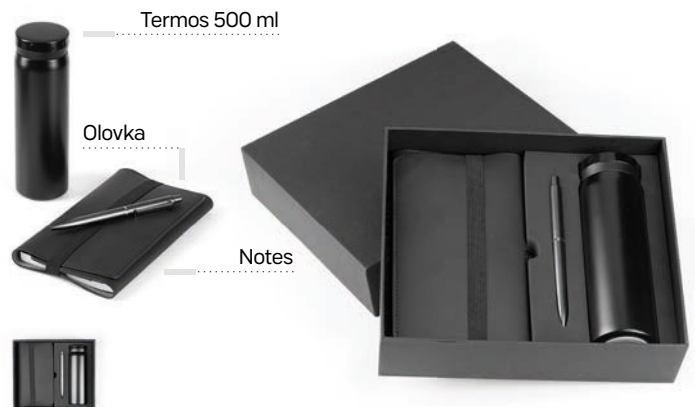

Dimenzija: 14.1 x 15.1 x 3.2 cm Pakovanje: 48/1
Preporučena štampa: laserska gravura

Prestige 34.609

POSLOVNI SET U POKLON KUTIJI, 3/1

Dimenzija: 21.1 x 21 x 3.1 cm Pakovanje: 20/1
Preporučena štampa: tampon, laserska gravura