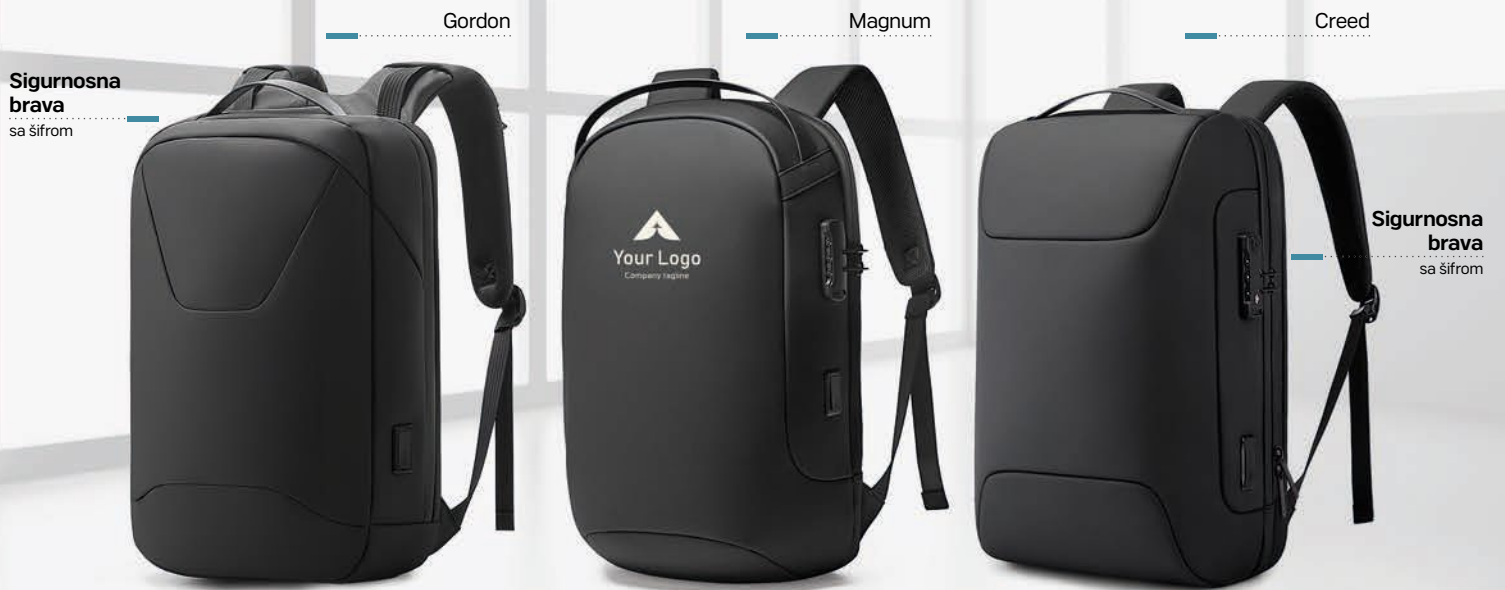

Gordon 34.711.10

POSLOVNI RANAC SA SIGURNOSNOM FUNKCIJOM

Materijal: poliester Dimenzija: 32 x 11 x 45 cm Pakovanje: 4/1
Preporučena štampa: sito, vez

Creed 34.560.10

POSLOVNI RANAC SA SIGURNOSNOM FUNKCIJOM

Materijal: najlon Dimenzija: 48 x 32 x 16 cm Pakovanje: 8/1
Preporučena štampa: sito, preslikač

Magnum 34.430.10

POSLOVNI RANAC SA SIGURNOSNOM FUNKCIJOM

Materijal: najlon Dimenzija: 47 x 33 x 17 cm Pakovanje: 3/1
Preporučena štampa: sito, preslikač