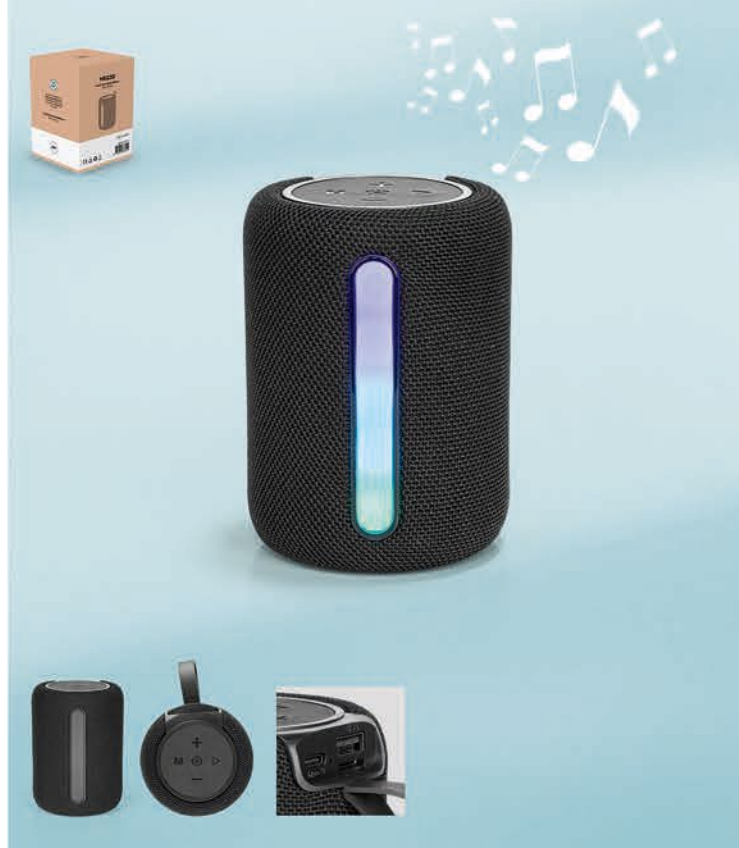

Mezzo 38.119.10

BEŽIČNI ZVUČNIK, 5W

Materijal: reciklirana plastika Dimenzija: 8,8 x 8,2 x 11,5 cm Pakovanje: 50/1
Preporučena štampa: digitalna štampa