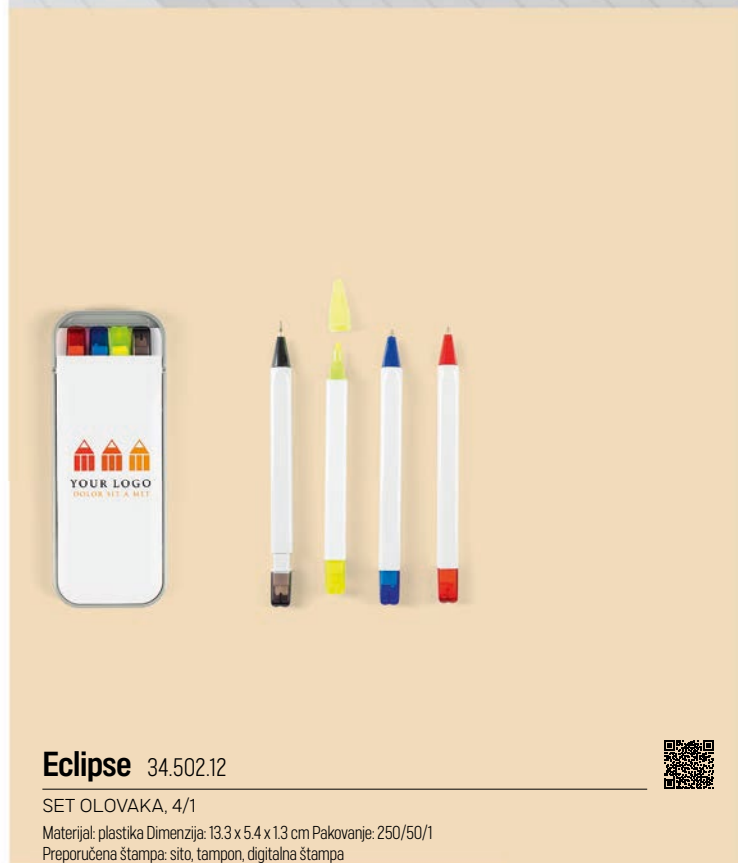

Eclipse 34.502.12

SET OLOVAKA, 4/1

Materijal: plastika Dimenzija: 13,3 x 5,4 x 1,3 cm Pakovanje: 250/50/1
Preporučena štampa: sito, tampon, digitalna štampa

Chico
Sedex

Bambi

Chico

Kinder

20