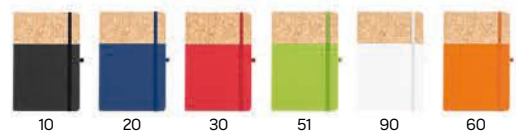

Note Cork 34.538

NOTES A5

Knjižni blok: odštampan na krem ofsetnom 70 g/m² papiru, 160 strana sa linijama
Materijal za oblaganje korice: eko koža Dimenzija: 14 x 21 cm Pakovanje: 50
Preporučena štampa: digitalna štampa, suvi žig