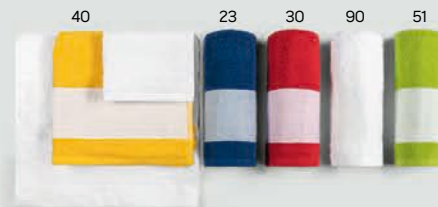

i WELLNESS 50 dostupan u gore navedenim bojama

Wellness 70 56.012.90PEŠKIR ZA TUŠIRANJE I KUPANJE, 400 g/m²

Dimenzija: 70 x 140 cm

Sastav: 100% pamuk

Bordura za brendiranje: 65% poliester 35% pamuk

Pakovanje: 20/5/1