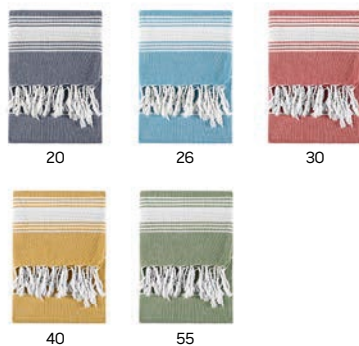

Tasos 56.023

PEŠKIR ZA PLAŽU, 180 g/m²

Dimenzija: 90 x 180 cm

Sastav: 80% pamuk, 20% reciklirani poliester

Pakovanje: 40/5/1

Preporučena štampa: sito, vez