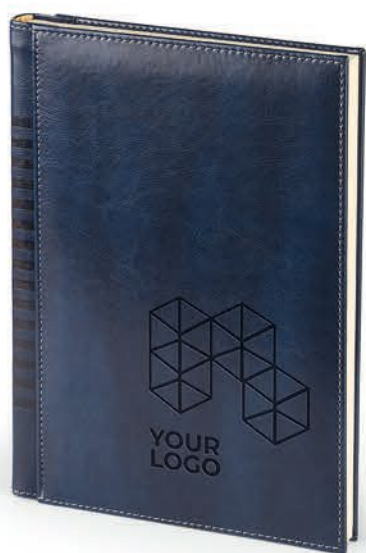

5th Avenue 60.904

ROKOVNIK B5 U POKLON KUTIJI

Knjižni blok: odštampan na krem ofsetnom 80 g/m² papiru, 224 strane sa linijama
Materijal za oblaganje korice: termoosetljiva eko koža Dimenzija: 17.5 x 24.5 cm Pakovanje: 10
Preporučena štampa: sito, digitalna štampa, folija tisak, suvi žig, laserska gravura

Lugano 60.940

ROKOVNIK B5

Knjižni blok: odštampan na krem ofsetnom 80 g/m² papiru, 224 strane sa linijama
Materijal za oblaganje korice: termoosetljiva eko koža Dimenzija: 17.5 x 24.5 cm Pakovanje: 10
Preporučena štampa: sito, digitalna štampa, suvi žig, laserska gravura