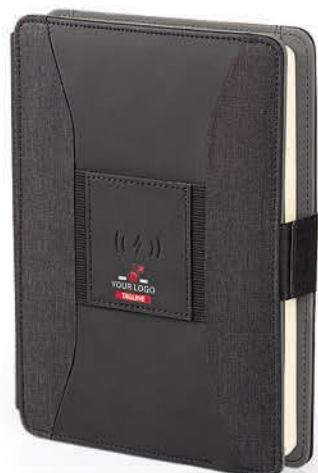

Darwin 34.371.10

PORTFOLIO SA NOTESOM A5, POMOĆNOM BATERIJOM 5.000 mAh I BEŽIČNIM PUNJENJEM 15W
Izlaz: 15W (Max) Knjižni blok: odštampan na krem ofsetnom 80 g/m², 128 strana sa linijama
Materijal za oblaganje korice: tekstil termoosetljiva eko koža Dimenzija: 18.5 x 24 x 3 cm Pakovanje: 15/1
Preporučena štampa: digitalna štampa