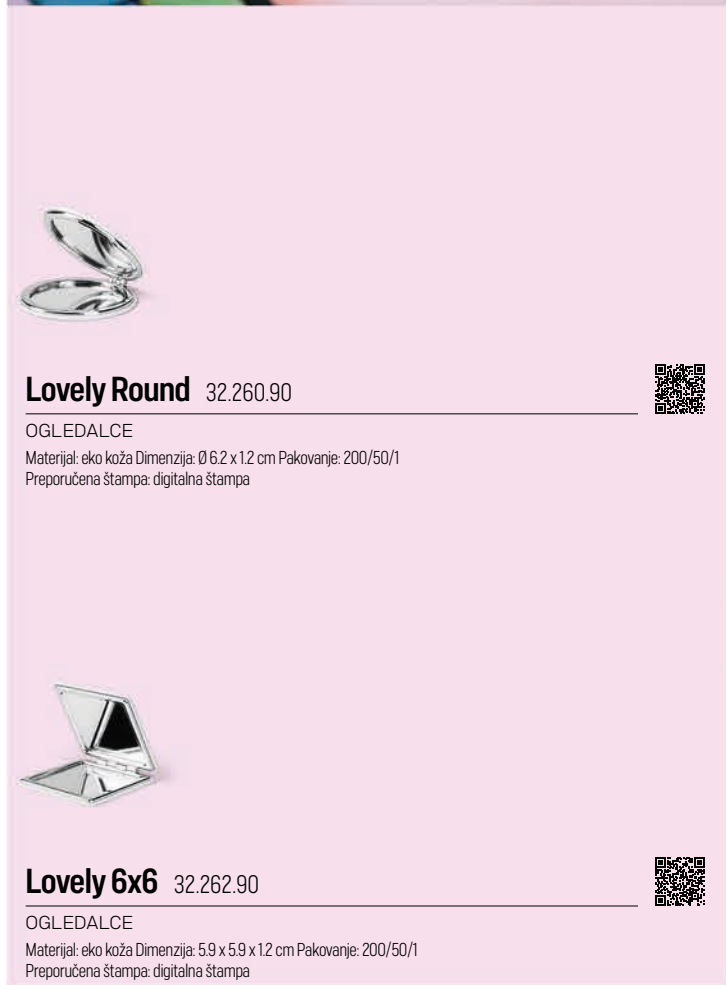

Miris vanile

Amore 32.321

MIRISNA SVEĆA

Materijal: staklo/bambus Dimenzija: Ø 6.5 x 8.5 cm Pakovanje: 36/1
Preporučena štampa: laserska gravura

Charm 32.286

OGLEDALCE

Materijal: eko koža Dimenzija: 10.8 x 7 x 0.8 cm Pakovanje: 200/50/1
Preporučena štampa: tampon

Lovely Round 32.260.90

OGLEDALCE

Materijal: eko koža Dimenzija: Ø 6,2 x 1,2 cm Pakovanje: 200/50/1
Preporučena štampa: digitalna štampa

Lovely 6x6 32.262.90

OGLEDALCE

Materijal: eko koža Dimenzija: 5,9 x 5,9 x 1,2 cm Pakovanje: 200/50/1
Preporučena štampa: digitalna štampa