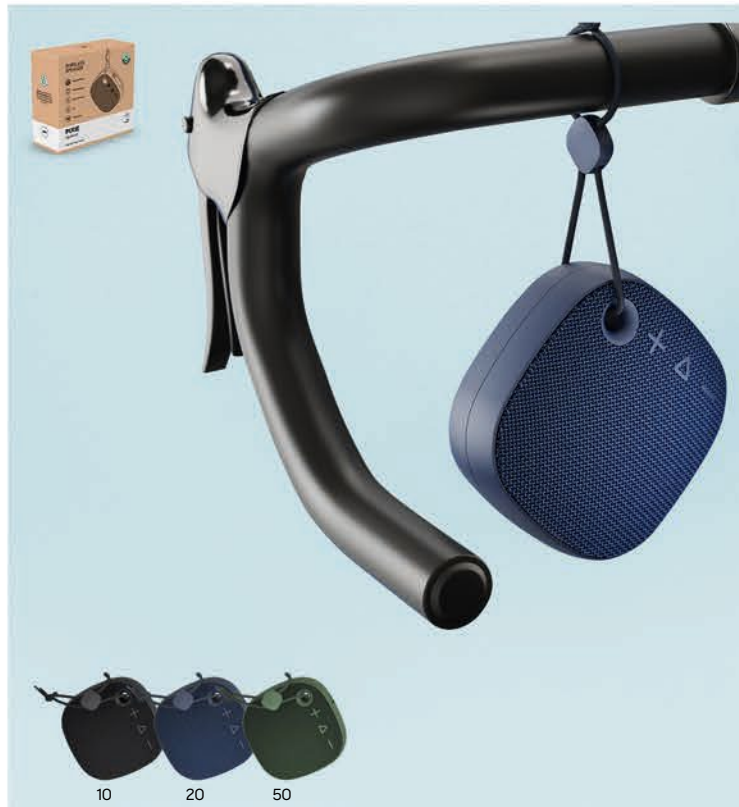

Pixie 38.090

BEŽIČNI ZVUČNIK, 5W

Materijal: reciklirana plastika Dimenzija: 10,9 x 10,9 x 4,3 cm Pakovanje: 40/1
Preporučena štampa: digitalna štampa