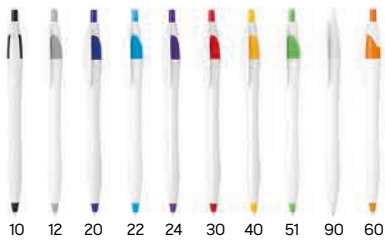

Symbol 10.200

PLASTIČNA HEMIJSKA OLOVKA

Boja mastila: plava Dimenzija: Ø 1.1 x 14.4 cm Pakovanje: 1000/50

Preporučena štampa: digitalna štampa, tampon

505 C 10.190

PLASTIČNA HEMIJSKA OLOVKA

Boja mastila: plava Dimenzija: Ø11 x 13,7 cm Pakovanje: 1000/50
Preporučena štampa: tampon