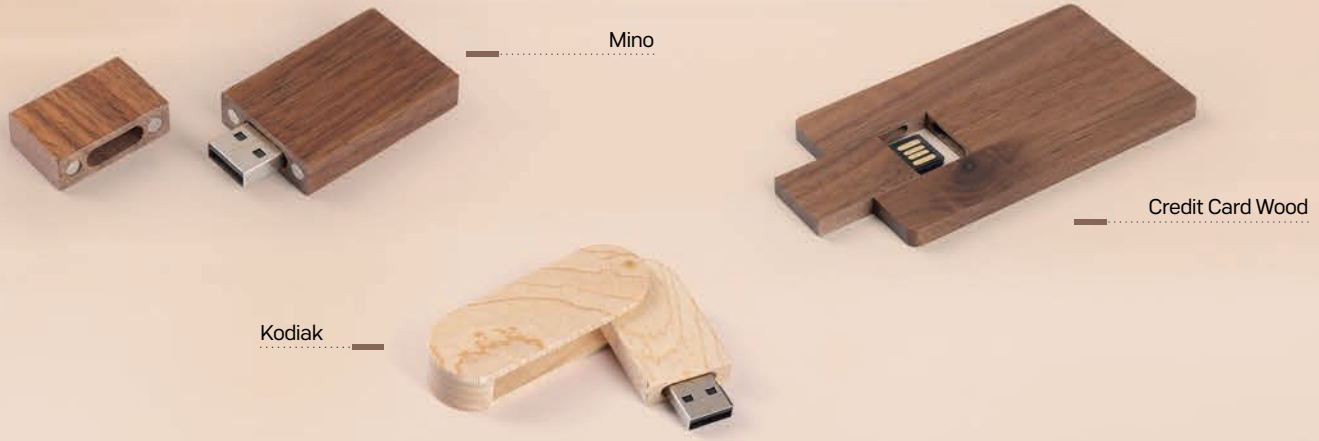

USB 2.0 | 8 GB | 16 GB | 32 GB | 64 GB | 128 GB
 USB 3.0 | | 16 GB | 32 GB | 64 GB | 128 GB

Smart White 37.309

USB FLASH MEMORIJA
 Dimenzija: 5,8 x 1,9 x 1,1 cm
 Preporučena štampa: sito, tampon

Drvena

USB KOLEKCIJA