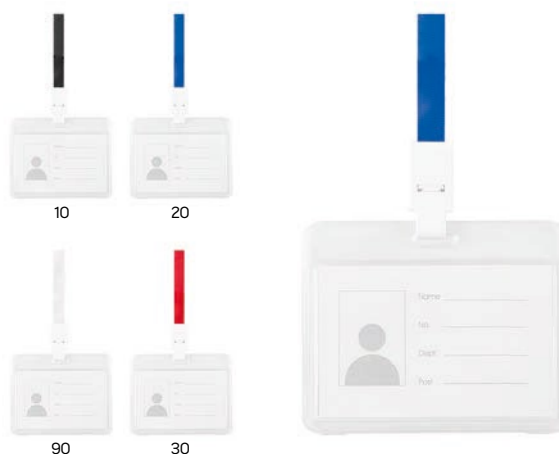

Ego 35.144

PLASTIČNI ULOŽAK ZA IDENTIFIKACIONU KARTICU SA TRAKICOM
 Dimenzija: 9.7 x 7.7 x 0.7 cm Pakovanje: 384/48
 Preporučena štampa: digitalna štampa

Siesta 34.527.71

SKLOPIVA STOLICA

Dimenzija: 122 x 54 cm Dimenzija platna: 131 x 43 cm Pakovanje: 2
Preporučena štampa: sublimacija