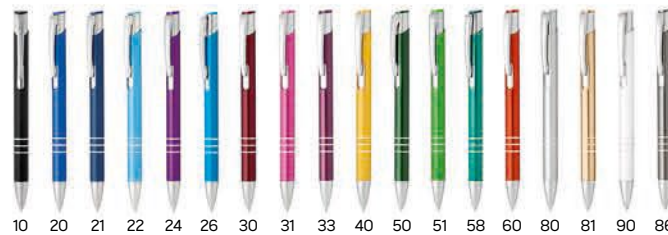

10 20 21 22 24 26 30 31 33 40 50 51 58 60 80 81 90 86

Oggi 11.017

METALNA HEMIJSKA OLOVKA

Boja mastila: plava Dimenzija: Ø1 x 13,8 cm Pakovanje: 500/50
Preporučena štampa: laserska gravura, 10, 40, 90 - tampon