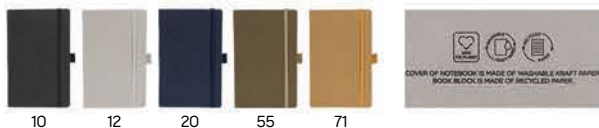

Korica od

kore od jabuke (40%)

Knjižni blok od

citrusa (15%)

Lyra 34.679

NOTES A5

Knjižni blok: odštampan na krem ofsetnom 70 g/m² papiru, 160 strana sa linijama
Materijal za oblaganje korice: isprani kraft Dimenzija: 13 x 20.5 cm Pakovanje: 50/1
Preporučena štampa: sito, folija tisak, digitalna štampa