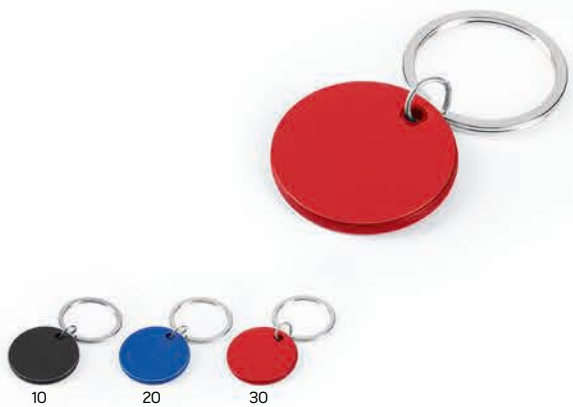

Circo Colore 33.200

METALNI PRIVEZAK ZA KLJUČEVE
Dimenzija: Ø 3.8 x 0.4 cm Pakovanje: 400/50
Preporučena štampa: laserska gravura