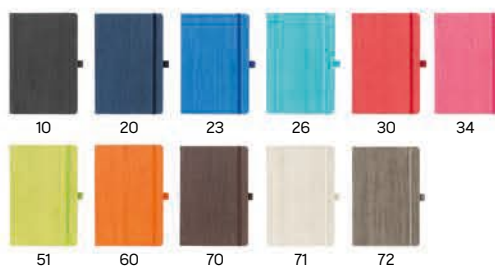

Pino 34.232

NOTES A5

Knjižni blok: odštampan na krem ofsetnom 80 g/m² papiru, 192 strane sa linijama
Materijal za oblaganje korice: termoosetljiva eko koža Dimenzija: 14.4 x 21.4 cm Pakovanje: 20
Preporučena štampa: digitalna štampa, suvi žig