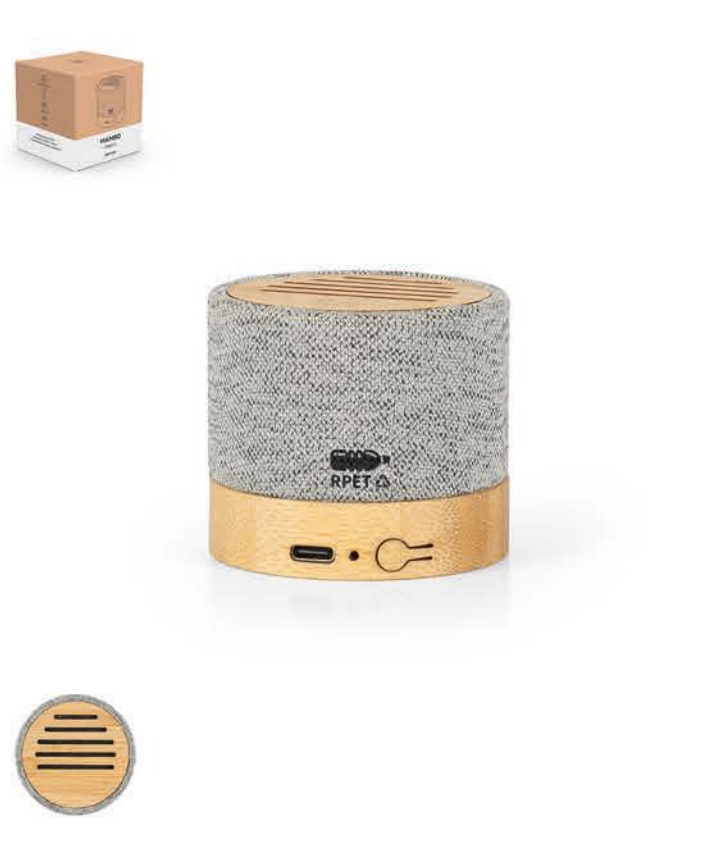

Mezzo 38.119.10

BEŽIČNI ZVUČNIK, 5W

Materijal: reciklirana plastika Dimenzija: 8,8 x 8,2 x 11,5 cm Pakovanje: 50/1
Preporučena štampa: digitalna štampa

Rodeo 38.073.12

BEŽIČNI ZVUČNIK, 3W

Materijal: plastika/bambus Dimenzija: 7 x 7 x 6 cm Pakovanje: 50/1
Preporučena štampa: laserska gravura, digitalna štampa