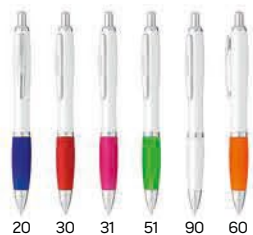

20 30 31 51 90 60

Balzac Pro 10.104

PLASTIČNA HEMIJSKA OLOVKA

Boja mastila: plava Dimenzija: Ø 1.3 x 14 cm Pakovanje: 1000/50

Preporučena štampa: tampon