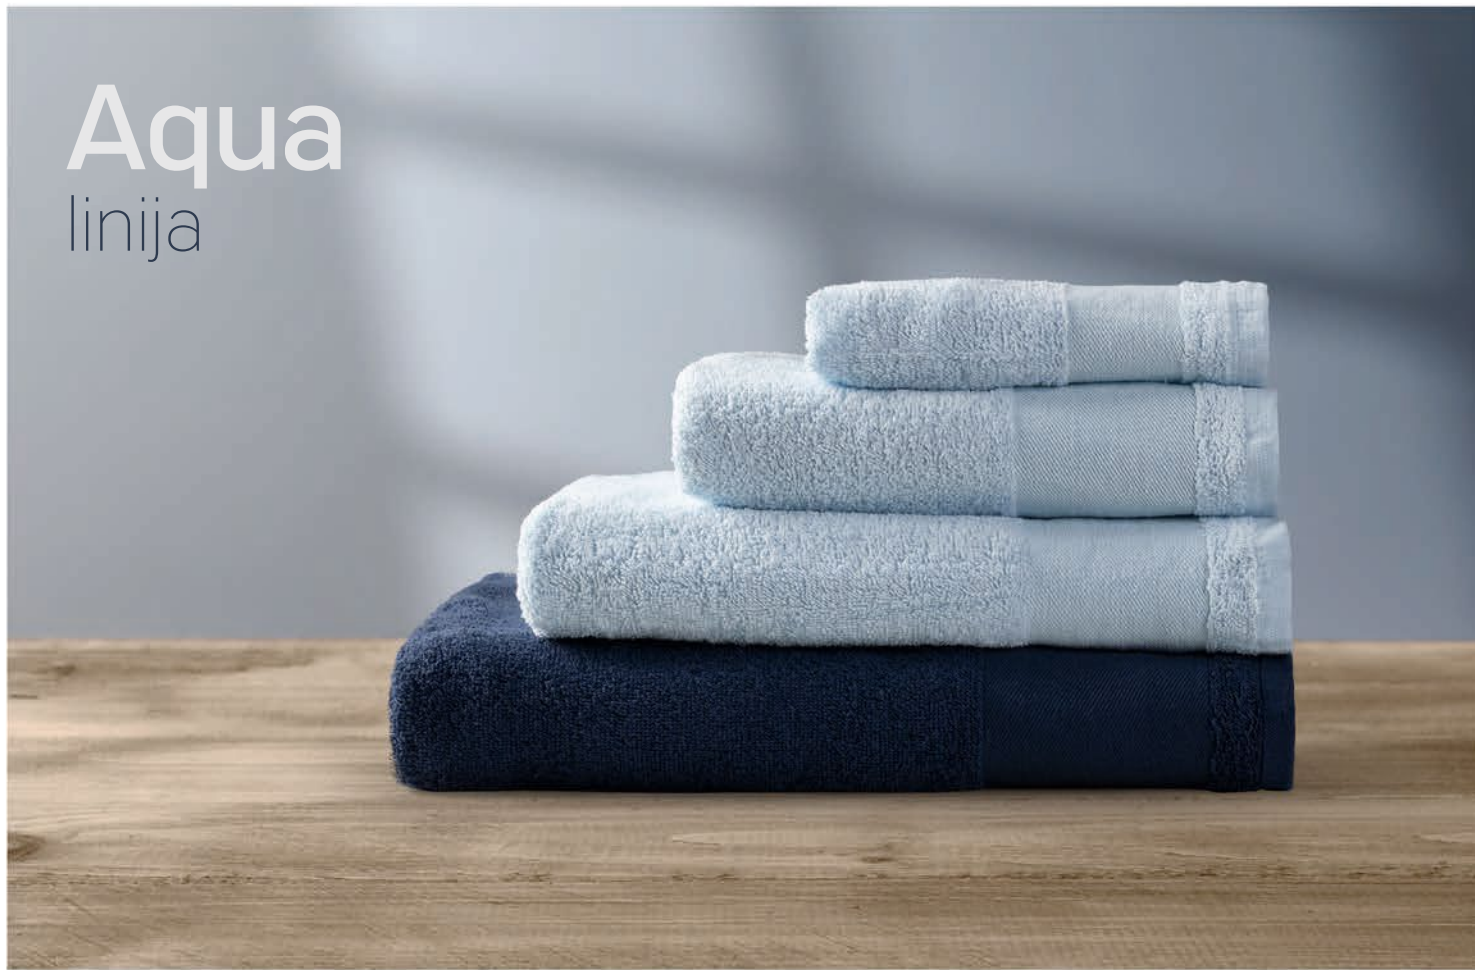

Aqua

linija

Aqua 30 56.005

PEŠKIR ZA LICE, 400 g/m²

Dimenzija: 30 x 50 cm

Sastav: 100% pamuk

Pakovanje: 200/25/1

Preporučena štampa: sito, preslikač, vez

Aqua 50 56.006

PEŠKIR ZA RUKU, 400 g/m²

Dimenzija: 50 x 100 cm

Sastav: 100% pamuk

Pakovanje: 50/10/1

Preporučena štampa: sito, preslikač, vez

Aqua 70 56.007

PEŠKIR ZA TUŠIRANJE I KUPANJE, 400 g/m²

Dimenzija: 70 x 140 cm

Sastav: 100% pamuk

Pakovanje: 20/5/1

Preporučena štampa: sito, preslikač, vez

Aqua 100 56.013

PEŠKIR ZA TUŠIRANJE I KUPANJE, 400 g/m²

Dimenzija: 100 x 150 cm

Sastav: 100% pamuk

Pakovanje: 20/5/1

Preporučena štampa: sito, preslikač, vez