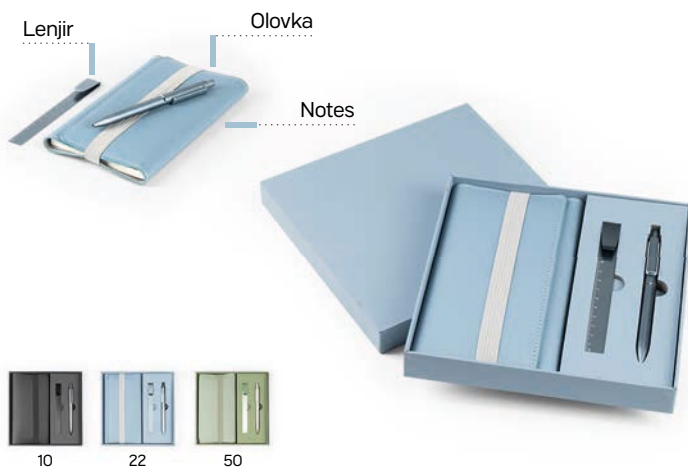

Prestige 34.609

POSLOVNI SET U POKLON KUTIJI, 3/1

Dimenzija: 21.1 x 21 x 3.1 cm Pakovanje: 20/1
Preporučena štampa: tampon, laserska gravura