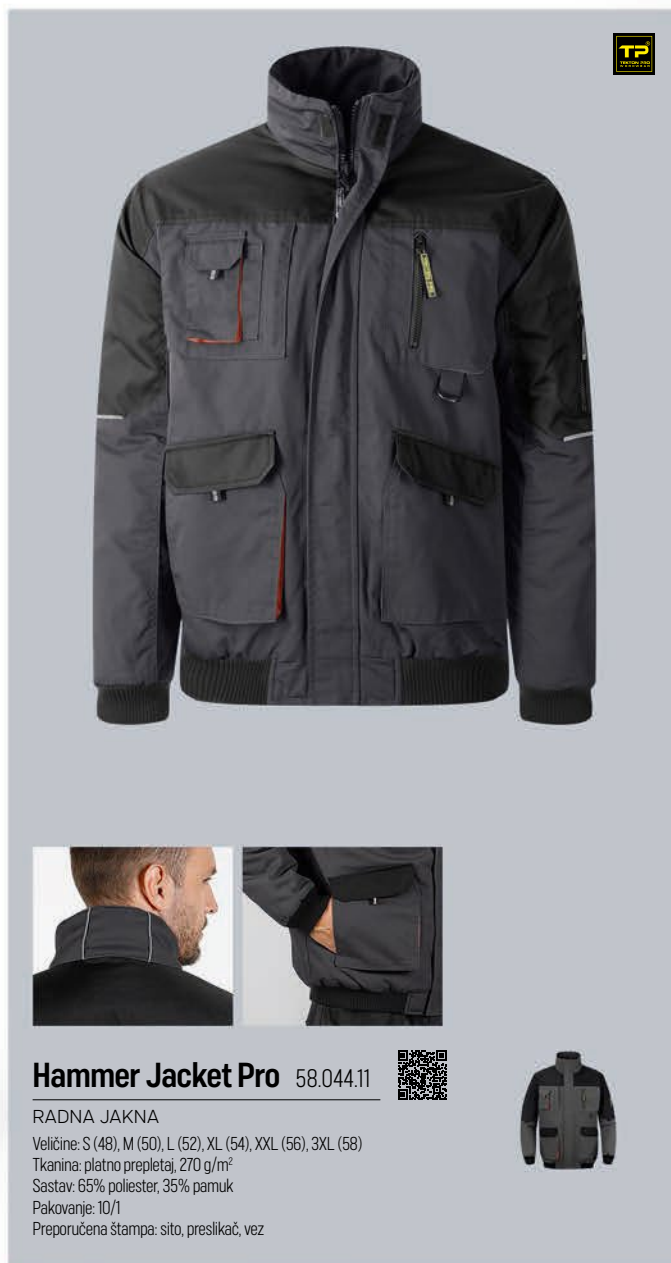

Hammer Jacket Pro 58.044.11

RADNA JAKNA

Veličine: S (48), M (50), L (52), XL (54), XXL (56), 3XL (58)

Tkanina: platno prepletaj, 270 g/m²

Sastav: 65% poliester, 35% pamuk

Pakovanje: 10/1

Preporučena štampa: sito, preslikač, vez