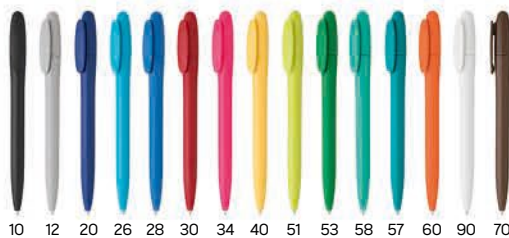

10 12 20 26 28 30 34 40 51 53 58 57 60 90 70

Bay 10.145

MAXEMA PLASTIČNA HEMIJSKA OLOVKA
Boja mastila: plava Dimenzija: Ø 11 x 13,5 cm Pakovanje: 1000/100
Preporučena štampa: tampon, digitalna štampa