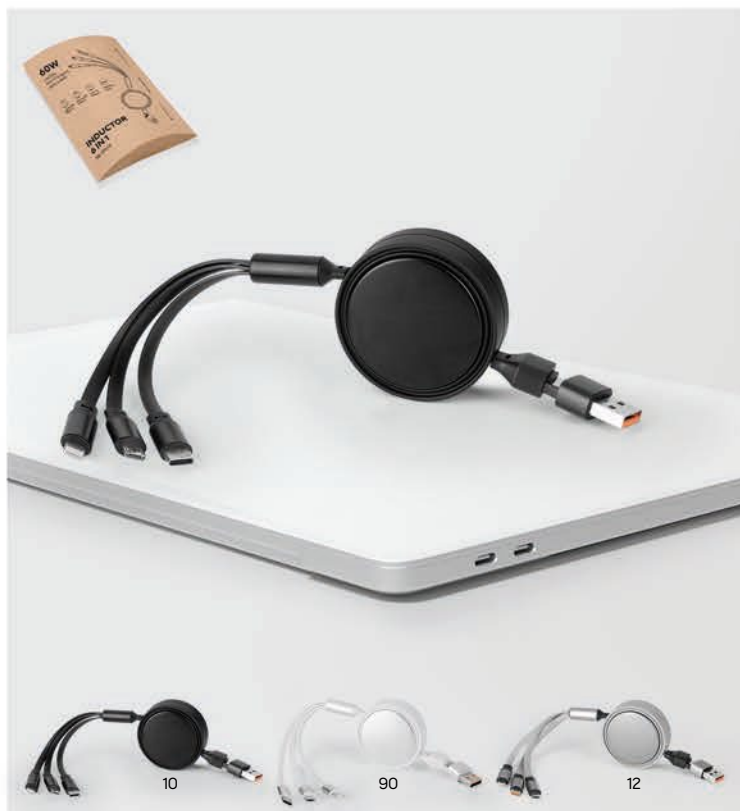

Materijal: termoosetljiva eko koža Dimenzija: 6,8 x 10 x 1 cm Pakovanje: 168/56/1
Preporučena štampa: digitalna štampa, tampon

Sa magnetom

Bank 38.026.10

DRŽAČ KARTICA I DRŽAČ ZA TELEFON SA MAGNETOM

Materijal: termoosetljiva eko koža Dimenzija: 6,8 x 10 x 1 cm Pakovanje: 150/50/1
Preporučena štampa: digitalna štampa, tampon