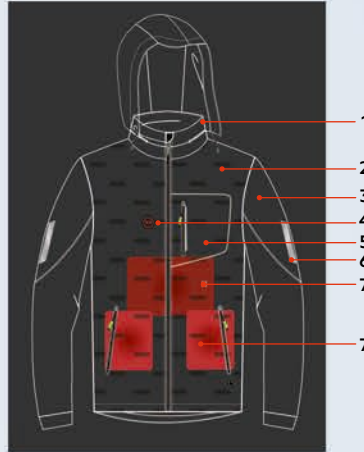

*Pomoćna baterija nije uključena

1. 1 skrivena kapuljača unutar okovratnika
2. 2 sorona® punjenje
3. 3 fleksibilni rukavi
4. 4 prekidač za kontrolu
5. 5 spoljni džepovi
6. 6 reflektivna štampa
7. 7 grejni paneli

ivami® sorona®

Intelligent warming system

Tri panela od karbonskih vlakana greju vašu centralnu telesnu regiju, sa tri prilagodljiva načina rada:

- ✓ osnovni (bela svetlost),
- ✓ srednji (narandžasta svetlost), i
- ✓ visoki (crvena svetlost).

Precizna kontrola je obezbeđena ugrađenim temperaturnim senzorom na glavnom panelu.

mAh	high mode	medium mode	low mode
5.000	2h 40min	3h 20min	4h 30min
10.000	3h 20min	4h 30min	7h 40min

Thermo Jacket 58.117.11

JAKNA SA UGRAĐENIM GREJAJCIMA

Veličine: S, M, L, XL, XXL, 3XL

Sastav: lice - 100% najlon; postava - 100% najlon, punjenje: Sorona - 100% poliester, kragna i

rukavi: 85% pamuk, 15% poliester

Pakovanje: 10/1

Preporučena štampa: sito, vez

4 - Way Stretch Fabric