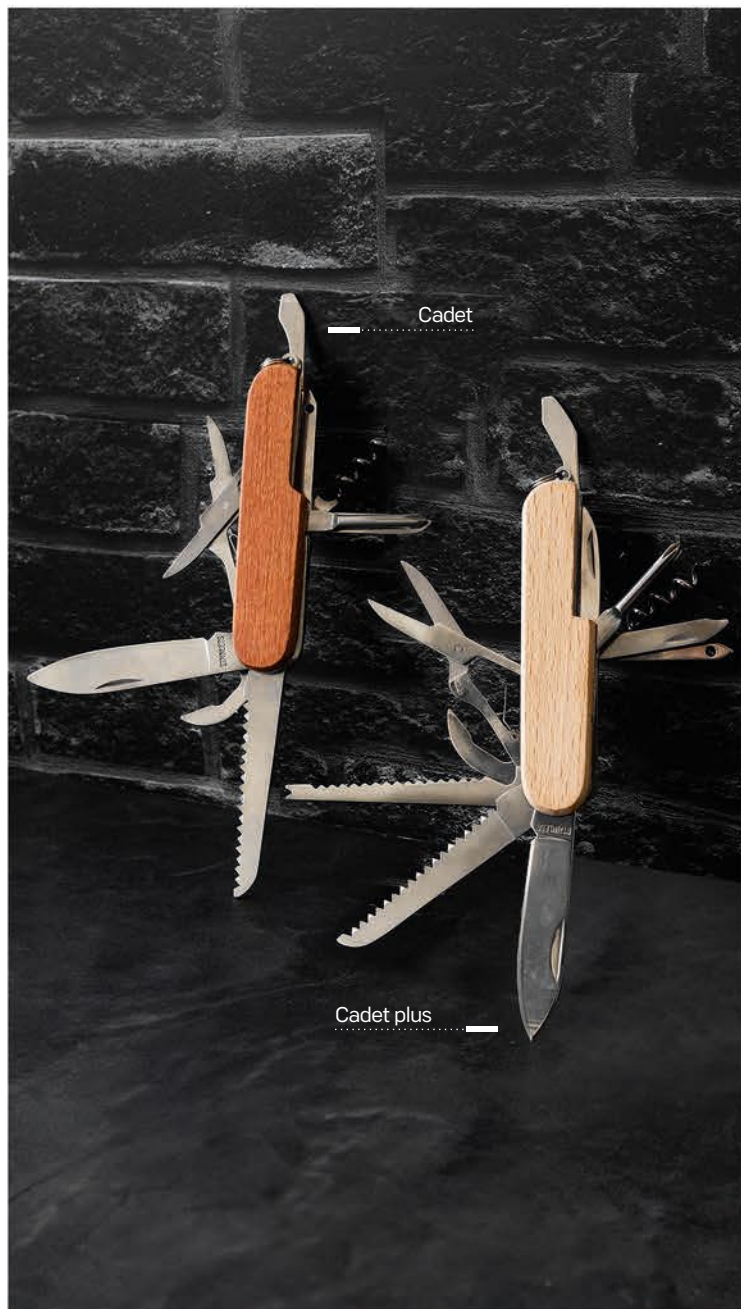

Cadet

Cadet plus

Cadet Plus 32.278.71

VIŠENAMENSKI NOŽ SA 12 FUNKCIJA

Materijal: drvo/metal Dimenzija: 9 x 1.9 x 2.5 cm Pakovanje: 150/25/1
Preporučena štampa: laserska gravura

Cadet 32.193.71

VIŠENAMENSKI NOŽ SA 10 FUNKCIJA

Materijal: drvo/metal Dimenzija: 9 x 2.3 x 1.6 cm Pakovanje: 120/12/1
Preporučena štampa: laserska gravura