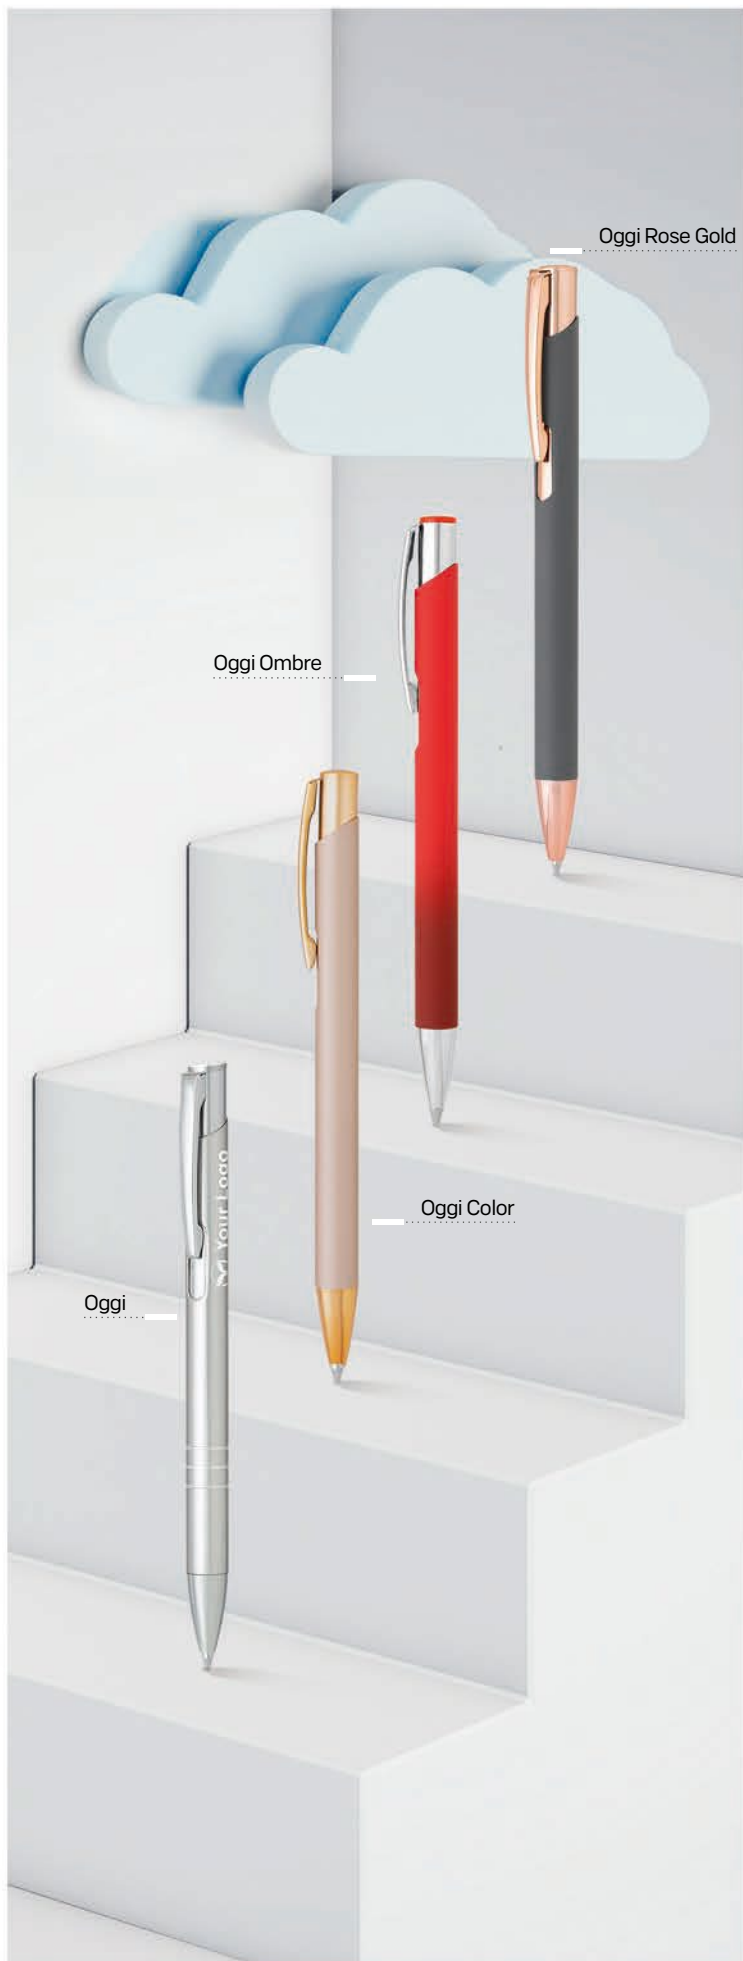

Oggi Rose Gold

Oggi Ombre

Oggi Color

Oggi

10 12 20 90 92

Oggi Rose Gold 11.088

METALNA HEMIJSKA OLOVKA

Boja mastila: plava Dimenzija: Ø1 x 13,8 cm Pakovanje: 500/50
Preporučena štampa: digitalna štampa, laserska gravura