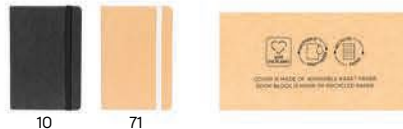

Origami 34.590

NOTES A5

Knjižni blok: odštampan na krem ofsetnom 80 g/m² papiru, 160 strana sa linijama
Materijal za oblaganje korice: isprani kraft Dimenzija: 14.4 x 21.4 cm Pakovanje: 40/20
Preporučena štampa: sito, digitalna štampa