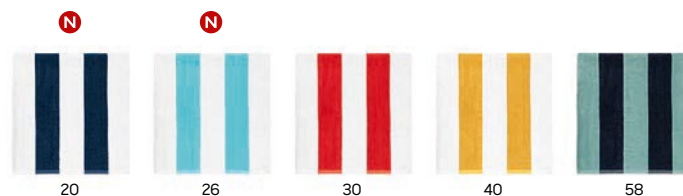

Blanket 55.016

ČEBENCE OD BRUŠENOG POLARA, 220 g/m²

Dimenzija: 150 x 120 cm

Sastav: 100% poliester

Pakovanje: 20/1

Preporučena štampa: sito, vez