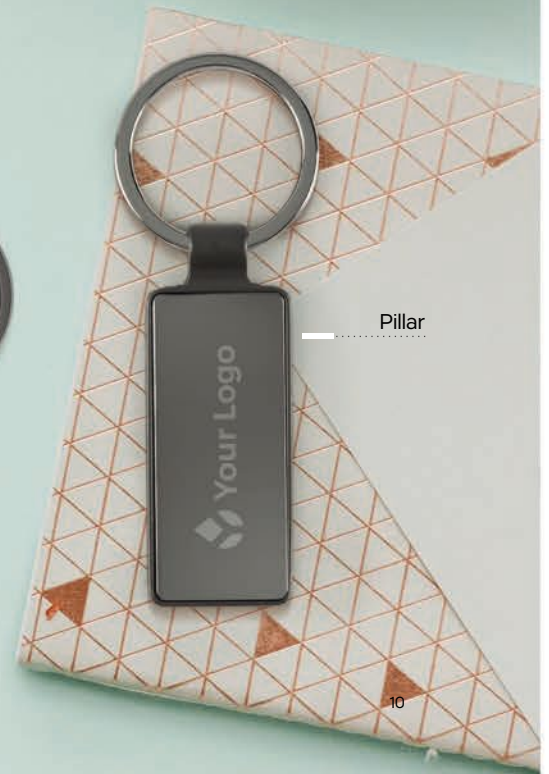

Reljefasta tekstura
poledine priveska

Pillar Opener

Pillar

Pillar Car

Pillar House

10

Pillar House 33.235.86

METALNI PRIVEZAK ZA KLJUČEVE
Dimenzija: 4.6 x 4.8 cm Pakovanje: 200/50/1
Preporučena štampa: laserska gravura