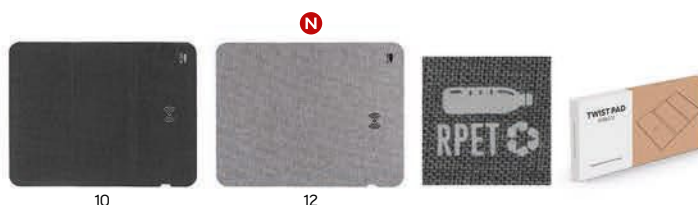

Flip Pad 37.957.71

PODLOGA ZA KOMPJUTERSKOG MIŠA I BEŽIČNI PUNJAČ, 15W
 Materijal: pluta Ulaz: Type-C Dimenzija: 26.3 x 21 x 0.2 cm Pakovanje: 50/1
 Preporučena štampa: laserska gravura

Twist Pad 37.960