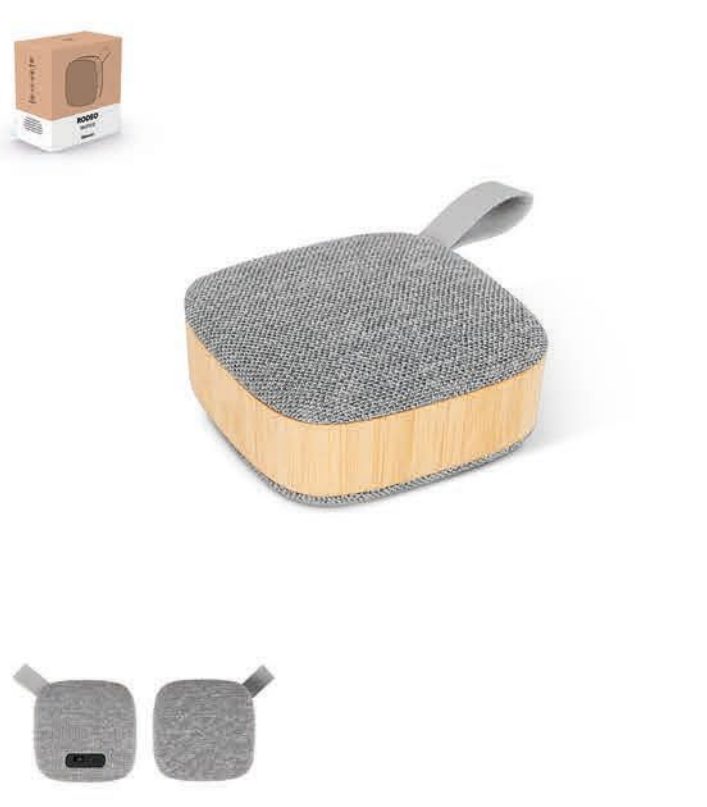

Rodeo 38.073.12

BEŽIČNI ZVUČNIK, 3W

Materijal: plastika/bambus Dimenzija: 7 x 7 x 6 cm Pakovanje: 50/1
Preporučena štampa: laserska gravura, digitalna štampa