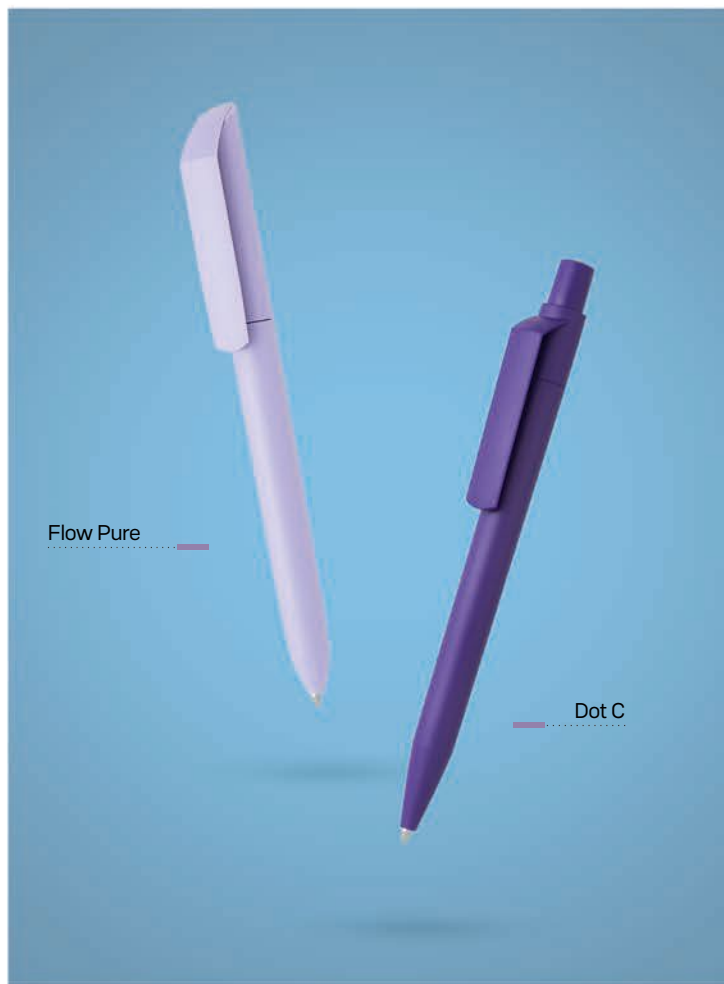

Flow Pure

Dot C